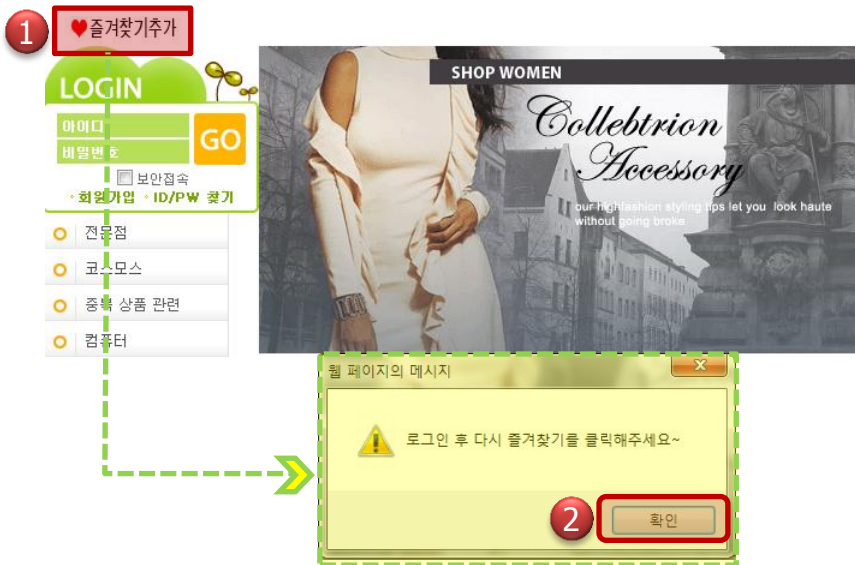

#1. 즐겨찾기 추가등록시 적립금 즉시지급(로그인전)

1. 즐겨찾기 추가버튼을 클릭합니다.
2. 로그인 전 일경우에
  "로그인 후 다시 즐겨찾기를 클릭해주세요~"
  라는 얼럿창이 출력됩니다.
3. 문구설정은
  관리자 > 마케팅지원 > 사은행사 설정 >
  즐거찾기 등록 [문구설정]에서
  설정할 수 있습니다.